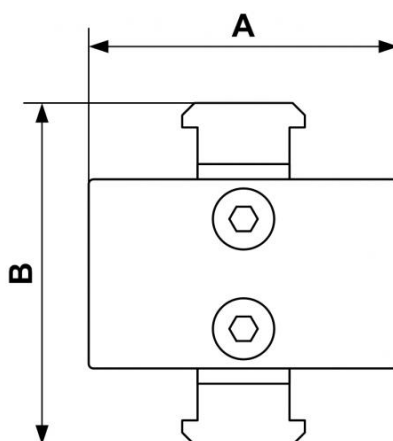

ALTO 4 - Juego de ensamblaje G 3/4 - G1

Descripción	
Referencia	Denominación
TA M45	1 juego TA M45 para 2 modulos 2 juegos TA M45 para 3 modulos

Dimensions

Referencia	A mm	B mm
TA M45	1.969	2.165