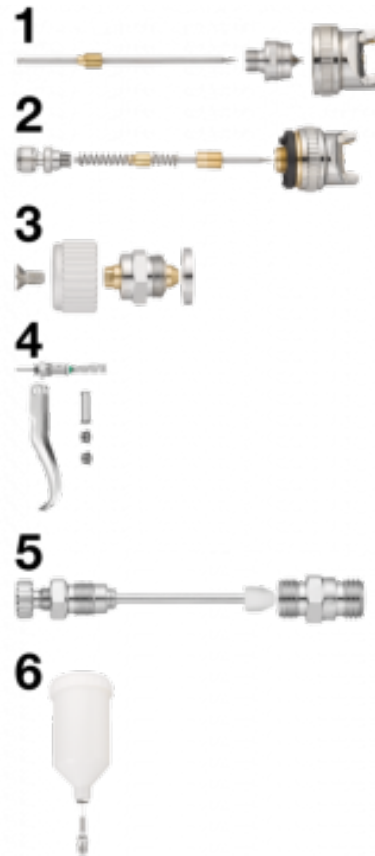

## Piezas sueltas para pistola de pintura CAR G04HVLP

Descripción	
Referencia	Denominación
CAR G04B10HVLP	(1) Boquilla Ø 1,0 mm
CAR G04B13HVLP	(1) Boquilla 1,3 mm
CAR G04B14HVLP	(1) Boquilla Ø 1,4 mm
CAR G04B15HVLP	(1) Boquilla Ø 1,5 mm
CAR G04B17HVLP	(1) Boquilla Ø 1,7 mm
CAR G04B20HVLP	(1) Boquilla Ø 2,0 mm

Referencia	Denominación
<b>CAR G04HVLPK1</b>	(2) Kit boquilla completa Ø 1,4 mm + reglaje completo del caudal de pintura por moleta
<b>CAR G04HVLPK3</b>	(3) Kit de reglaje de la forma del chorro
<b>CAR G04K4</b>	(4) Kit gatillo + mecanismo completo por pistolas CAR G04HVLP y CAR G04
<b>CAR G04HVLPK5</b>	(5) Kit de caudal de aire + tuerca para enchufe de aire
<b>CAR G04K2</b>	(6) Kit completo copa