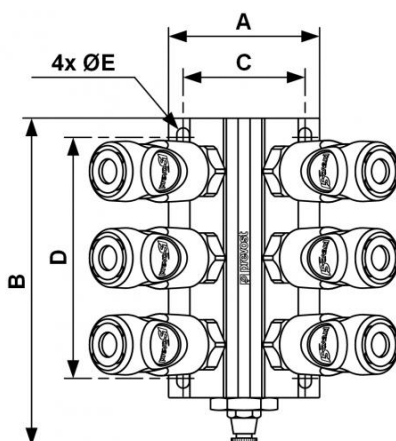

Aplique mural múltiple rosca hembra - Enchufes y purga - Perfil ISO 6150 B - Paso 6 mm

Entrada rosca hembra

BSP

G 3/4

Material

Aluminio

Salida de aire

4 x ISI 06

Presión de uso

0 a 16 bar

Temperatura

- 20°C a + 80°C

Descripción

Referencia	Entrada rosca hembra BSP	Salida de aire
MF 104S4IS	G 3/4	4 x ISI 06
MF 104S6IS	G 3/4	6 x ISI 06
MF 104S8IS	G 3/4	8 x ISI 06
MF 104S10IS	G 3/4	10 x ISI 06

Dimensions

Referencia	A mm	B mm	C mm	D mm	E mm
MF 104S4IS	78	135	63	80	6.5
MF 104S6IS	78	180	63	125	6.5
MF 104S8IS	78	225	63	170	6.5
MF 104S10IS	78	270	63	215	6.5