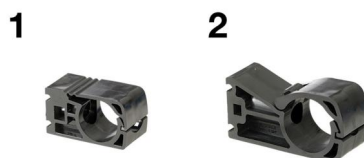

PPS1 CI - Abrazaderas de fijación

| Descripción | | |
|-------------|-----------------------|-------|
| Referencia | Para tubo Ø ext. (mm) | Rosca |
| PPS1 CI16 | (1) 16 | M8 |
| PPS1 CI20 | (1) 20 | M8 |
| PPS1 CI25 | (1) 25 | M8 |
| PPS1 CI32 | (1) 32 | M8 |
| PPS1 CI40 | (2) 40 | M8 |
| PPS1 CI50 | (2) 50 | M8 |
| PPS1 CI63 | (2) 63 | M8 |
| PPS1 CI80 | (2) 80 | M8 |
| PPS1 CI100 | (2) 100 | M8 |

Dimensions

| Referencia | A mm | B mm |
|------------|------|-------|
| PPS1 CI16 | 49 | 99.5 |
| PPS1 CI20 | 24 | 49 |
| PPS1 CI25 | 29 | 53 |
| PPS1 CI32 | 38 | 57 |
| PPS1 CI40 | 49 | 99.5 |
| PPS1 CI50 | 59 | 104.5 |
| PPS1 CI63 | 75 | 135 |
| PPS1 CI80 | 90 | 145 |
| PPS1 CI100 | 110 | 155 |