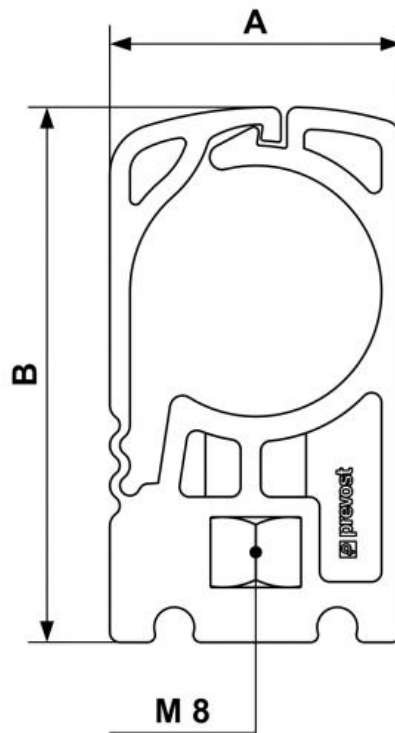

PPS1 CI - Abrazaderas de fijación

| Descripción | | |
|-------------|-----------------------|-------|
| Referencia | Para tubo Ø ext. (mm) | Rosca |
| PPS1 CI16 | (1) 16 | M8 |
| PPS1 CI20 | (1) 20 | M8 |
| PPS1 CI25 | (1) 25 | M8 |
| PPS1 CI32 | (1) 32 | M8 |
| PPS1 CI40 | (2) 40 | M8 |
| PPS1 CI50 | (2) 50 | M8 |
| PPS1 CI63 | (2) 63 | M8 |
| PPS1 CI80 | (2) 80 | M8 |
| PPS1 CI100 | (2) 100 | M8 |

Dimensions

| Referencia | A mm | B mm |
|------------|------|-------|
| PPS1 CI16 | 49 | 99.5 |
| PPS1 CI20 | 24 | 49 |
| PPS1 CI25 | 29 | 53 |
| PPS1 CI32 | 38 | 57 |
| PPS1 CI40 | 49 | 99.5 |
| PPS1 CI50 | 59 | 104.5 |
| PPS1 CI63 | 75 | 135 |
| PPS1 CI80 | 90 | 145 |
| PPS1 CI100 | 110 | 155 |