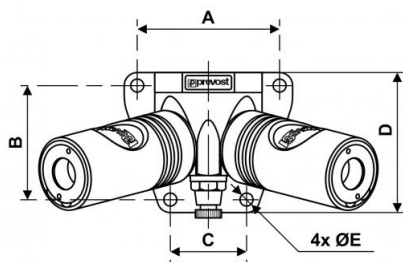

Aplique mural rosca hembra - 2 enchufes y purga - Perfil European - Paso 10,4 mm

Entrada rosca hembra

BSPP

G 3/4

Salida 2 enchufes

ESI 11

Presión de uso

2 a 12 bar

Temperatura

-15°C a +70°C

Material

Aleación de aluminio

Equipado con

Purga manual

Descripción

Referencia	Entrada rosca hembra BSPP	Salida 2 enchufes
ESI 118104WK	G 3/4	ESI 11

Dimensions

Referencia	A mm	B mm	C mm	D mm	E mm
ESI 118104WK	71	57	38	70	6.5