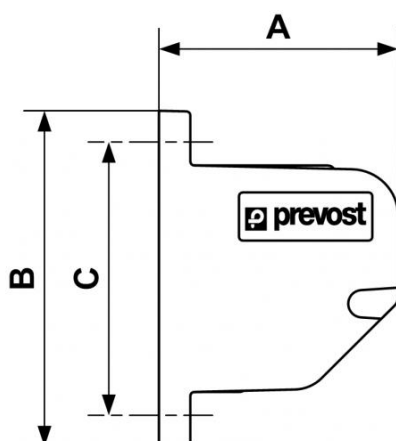

## Soporte de fijación mural para pistolas de soplado prevoS1 y 27102

Descripción		
Referencia	Centros de fijación (mm)	Equipado con
<b>BG FIX</b>	70	-
<b>BG FIXM</b>	70	Fijación magnética

### Dimensions

Referencia	A mm	B mm	C mm
<b>BG FIX</b>	68	86	70
<b>BG FIXM</b>	68	86	70