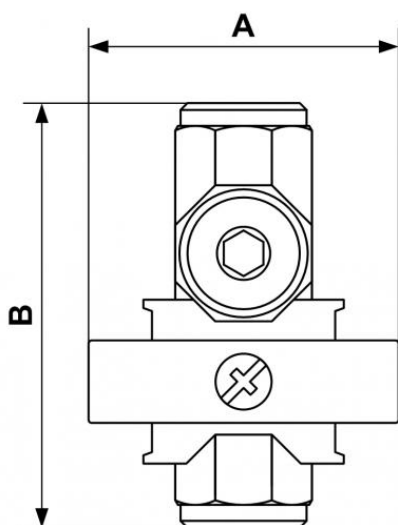

ALTO 2 - Distanciador de salida

Descripción	
Referencia	Rosca hembra BSPP
TE 2P	G 3/8

Dimensions

Referencia

TE 2P